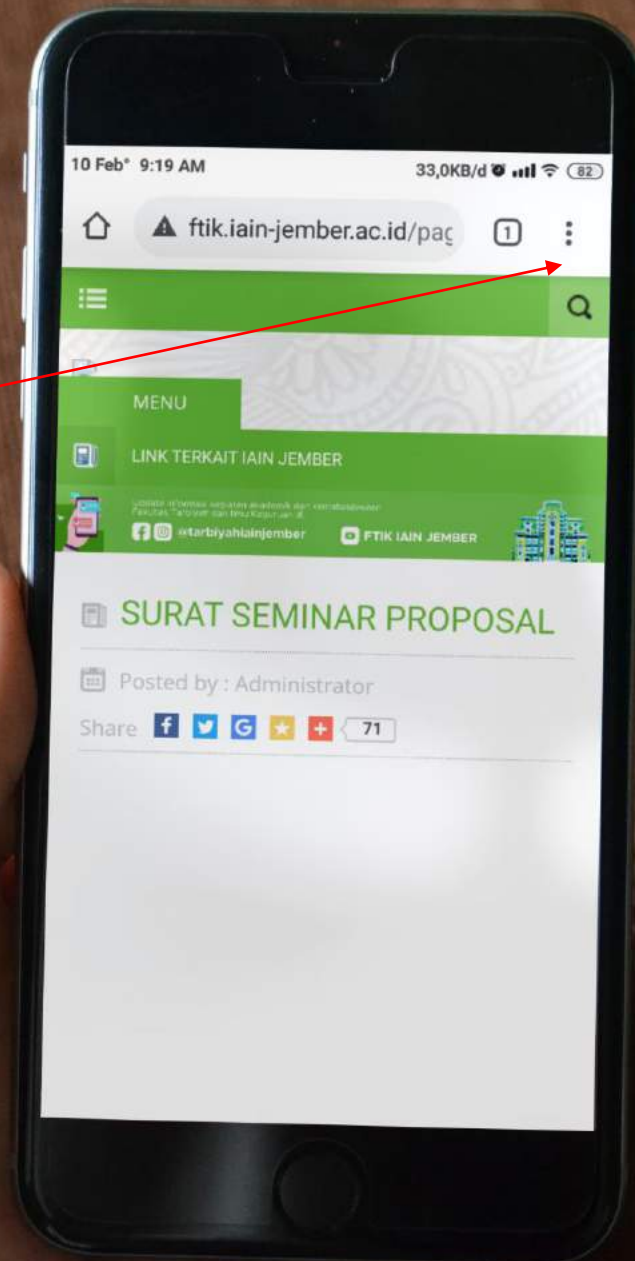

Cara membuka
formulir **SALAMI**
tidak tampil di
browser **CHROME**
android

PENTING!!!

Gunakan browser **CHROME**

2 cara membuka
formulir **SALAMI**

CARA 1

klik menu
SALAMI

tap **icon 3
baris** di kiri
atas

klik/pilih
persuratan
sesuai
kebutuhan

CARA 2

- klik tombol **MENU**
- pilih menu **SMART LAYANAN AKADEMIK**

- klik/pilih persuratan sesuai kebutuhan

Langkah mengatasi form SALAMI tidak muncul di browser

tap **ikon tiga titik vertikal** di kanan atas

centang opsi
Situs desktop
dan refresh
browser

taraaaa.....