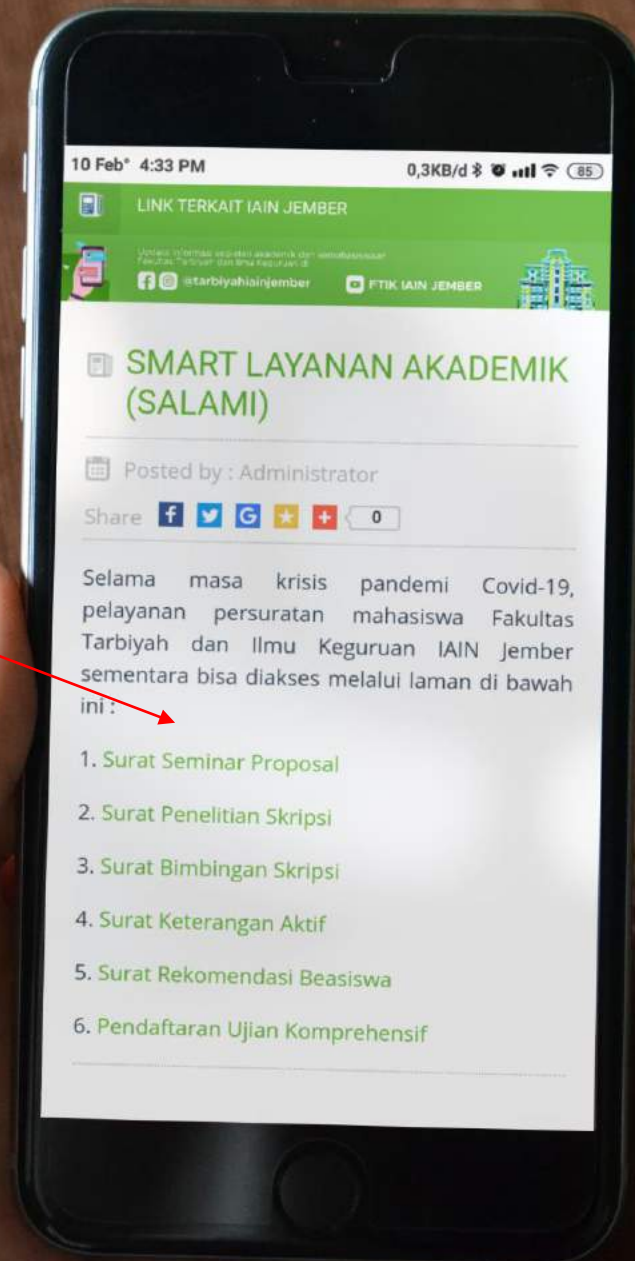

Cara membuka
formulir **SALAMI**
tidak tampil di
browser **CHROME**
android

PENTING!!!

Gunakan browser **CHROME**

2 cara membuka
formulir **SALAMI**

CARA 1

klik menu
SALAMI

tap **icon 3
baris** di kiri
atas

klik/pilih
persuratan
sesuai
kebutuhan

CARA 2

- klik tombol **MENU**
- pilih menu **SMART LAYANAN AKADEMIK**

- klik/pilih persuratan sesuai kebutuhan

Langkah mengatasi form SALAMI tidak muncul di browser

tap **ikon tiga titik vertikal** di kanan atas