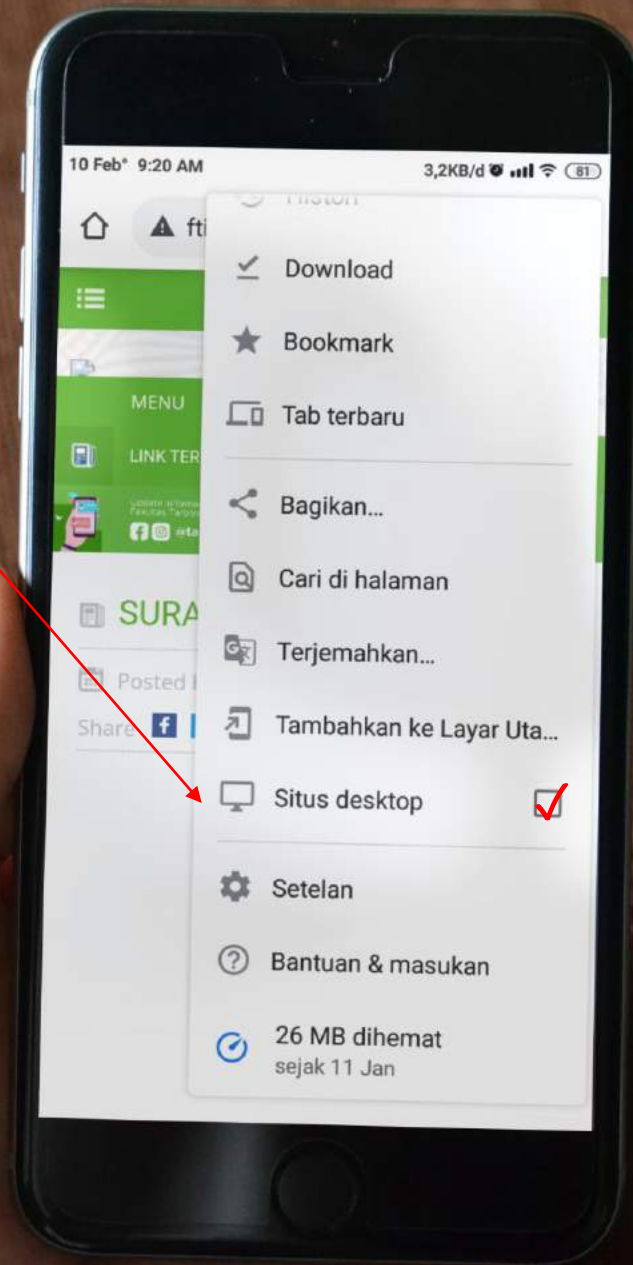

centang opsi
Situs desktop
dan refresh
browser